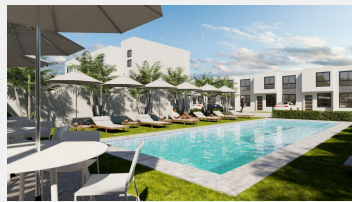

Condominio en Centro Xochitepec, Morelos.

Venta: \$1,975,000
Pesos mexicanos

Casa nueva en venta XOCHITEPEC MORELOS "Residencial Turquesa" (a 350 m del zócalo)

\$1,975,000

Condominio de 51 casas

Terreno 116 m2

- ? Patio de servicio
- ? Garaje para 2 autos

Planta alta:

- ? 2 Recámaras la principal con baño completo y clóset la otra solo con clóset
- ? Sala de TV

- Cuenta con boiler, tinaco y tanqu

Estilo:	Casa en condominio	Vigilancia:	Si
Terreno:	116.00 m ²	Tipo de terreno:	Plano
Construcción:	136.00 m ²	Niveles:	2
Edad del inmueble:	Nueva	Estado de conservación:	Excelente
Sala:	Sala-comedor	Comedor:	Si
Recámaras:	3	Baños:	2
Closets:	3	Cocina:	Equipada
Gas estacionario:	Si	Cuarto de servicio:	Area de lavado o bodega
Cisterna:	Si	Estacionamiento:	2 autos
Jardín:	Comun	Alberca:	Compartida
Agua potable:	Si	Clima instalado:	No
Lineas telefónicas:	0	Ubicado:	En condominio
Tráfico:	Mínimo		