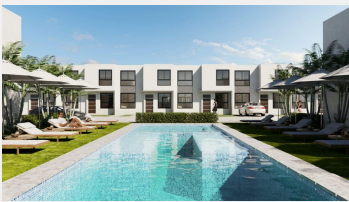

Condominio en Centro Xochitepec, Morelos.

Venta: \$1,975,000
Pesos mexicanos

Casa nueva en venta XOCHITEPEC MORELOS "Residencial Turquesa" (a 350 m del zócalo)

\$1,975,000

Condominio de 51 casas

Terreno 116 m2

Construcción 136 m2

Planta baja :

? sala

? Comedor

? Cocina equipada

? Recámara con clóset

? Baño completo

? Bodega

- ? Patio de servicio
- ? Garaje para 2 autos

Planta alta:

- ? 2 Recámaras la principal con baño completo y clóset la otra solo con clóset
- ? Sala de TV

- Cuenta con boiler, tinaco y tanqu

Estilo:	Casa en condominio	Vigilancia:	Si
Terreno:	116.00 m ²	Tipo de terreno:	Plano
Construcción:	136.00 m ²	Niveles:	2
Edad del inmueble:	Nueva	Estado de conservación:	Excelente
Sala:	Sala-comedor	Comedor:	Si
Recámaras:	3	Baños:	2
Closets:	3	Cocina:	Equipada
Gas estacionario:	Si	Cuarto de servicio:	Area de lavado o bodega
Cisterna:	Si	Estacionamiento:	2 autos
Jardín:	Comun	Alberca:	Compartida
Agua potable:	Si	Clima instalado:	No
Lineas telefónicas:	0	Ubicado:	En condominio
Tráfico:	Mínimo		