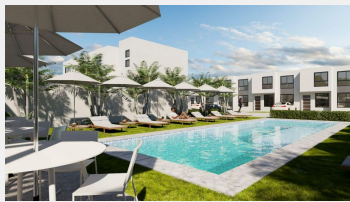

Condominio en Centro Xochitepec, Morelos.

Venta: \$1,975,000
Pesos mexicanos

Casa nueva en venta XOCHITEPEC MORELOS "Residencial Turquesa" (a 350 m del zócalo)

\$1,975,000

Condominio de 51 casas

Terreno 116 m2

- ? Patio de servicio
- ? Garaje para 2 autos

Planta alta:

- ? 2 Recámaras la principal con baño completo y clóset la otra solo con clóset
- ? Sala de TV

- Cuenta con boiler, tinaco y tanqu

Estilo:	Casa en condominio	Vigilancia:	Si
Terreno:	116.00 m ²	Tipo de terreno:	Plano
Construcción:	136.00 m ²	Niveles:	2
Edad del inmueble:	Nueva	Estado de conservación:	Excelente
Sala:	Sala-comedor	Comedor:	Si
Recámaras:	3	Baños:	2
Closets:	3	Cocina:	Equipada
Gas estacionario:	Si	Cuarto de servicio:	Area de lavado o bodega
Cisterna:	Si	Estacionamiento:	2 autos
Jardín:	Comun	Alberca:	Compartida
Agua potable:	Si	Clima instalado:	No
Lineas telefónicas:	0	Ubicado:	En condominio
Tráfico:	Mínimo		