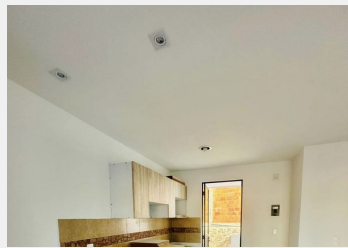

"PREVENTA" DE DEPARTAMENTOS EN JIUTEPEC

DESDE:
$1'590,000 PESOS (de 2 recamaras)

2 y 3 Recámaras
2 Lugares de Estacionamiento
Alberca
Vigilancia

EXCELENTE UBICACIÓN

Aceptamos y Tramitamos tu crédito