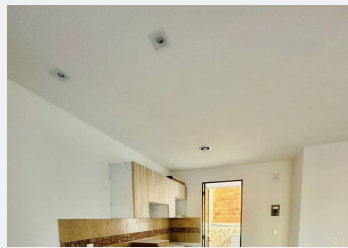

"PREVENTA" DE DEPARTAMENTOS EN JIUTEPEC

DESDE:

$1'430,000 PESOS (solo queda un departamento es de 2 recamaras en 2o piso)

$1'825,000 en 1er piso

$2'085,000 en planta baja

2 y 3 Recámaras

2 Lugares de Estacionamiento

Alberca

Vigilancia

EXCELENTE UBICACIÓN