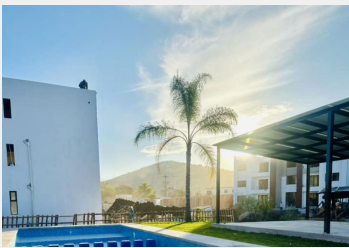

# Departamento en Centro Jiutepec, Morelos.

Venta: \$1,430,000  
Pesos mexicanos

Lavabos modernos mármol

Calentador

Lavadero

Instalación para centro de

Estilo:	Departamento	Vigilancia:	Si
Terreno:	2,600.00 m <sup>2</sup>	Tipo de terreno:	Plano
Construcción:	65 m <sup>2</sup>	Niveles:	4
Edad del inmueble:	Nueva	Estado de conservación:	Excelente
Sala:	Sala-comedor	Comedor:	Si
Recámaras:	2	Baños:	1 ½
Closets:	Si tiene	Cocina:	Si
Gas estacionario:	No	Cuarto de servicio:	Patio
Cisterna:	Si	Estacionamiento:	2 autos
Jardín:	Mediano	Alberca:	Si
Agua potable:	Si	Clima instalado:	No
Lineas telefónicas:	0	Ubicado:	En condominio
Tráfico:	Mínimo		