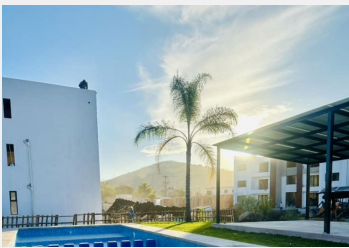

# Departamento en Centro Jiutepec, Morelos.

Venta: \$1,590,000  
Pesos mexicanos