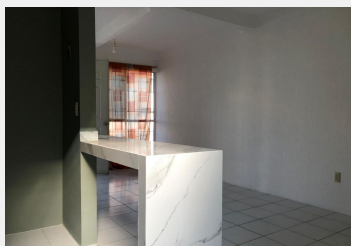

Condominio en Palo Escrito

Emiliano Zapata, Morelos.

Renta: \$5,500

Pesos mexicanos

Casa sola en RENTA, "Valle Esmeralda" Mpio; E. Zapata en excelentes condiciones! recién remodelada

Casa frente a Central de abastos de Emiliano Zapata, a dos cuadras del ISSSTE y Hospital del niño

Cuenta con 2 recámaras en planta alta, 1 baño completo y en planta baja un estudio alcobable y medio baño, sala y comedor patio de servicio, boiler y tanque estacionario de gas nuevos, muy cerca de tiendas de auto servicio, Universidades y de Hospita

Estilo:	Casa ara	Vigilancia:	No
---------	----------	-------------	----

Terreno:	62.00 m ²	Tipo de terreno:	Plano
Construcción:	72 m ²	Niveles:	2
Edad del inmueble:	15 años	Estado de conservación:	Excelente
Antecomedor:	Si	Sala:	Sala-comedor
Comedor:	Si	Recámaras:	2
Baños:	1 ½	Closets:	No tiene
Cocina:	Básica	Gas estacionario:	Si
Cuarto de servicio:	Patio	Cisterna:	Tinaco de 1,100 lt
Estacionamiento:	1 auto	Jardín:	Comun
Alberca:	Si	Agua potable:	Si
Clima instalado:	No	Ubicado:	Unidad habitacional
Tráfico:	Mínimo		