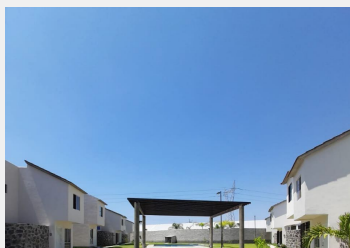

## Emiliano Zapata, Morelos.

Venta: \$1,339,800  
Pesos mexicanos

CASA EN PRE VENTA en Condominio Prototipo: Río agua dulce

Precios DESDE: \$1'339,000.00 PESOS (prototipo mercurio)

64 casas

Alberca

Terraza

Áreas verdes

Contamos con dos modelos de casa:

P

Estilo:	Casas planet	Vigilancia:	Si
Terreno:	58.00 m <sup>2</sup>	Construcción:	58.00 m <sup>2</sup>
Niveles:	2	Edad del inmueble:	Nueva
Estado de conservación:	Excelente	Sala:	Sala-comedor
Comedor:	Si	Recámaras:	2
Baños:	1	Closets:	No tiene
Cocina:	Tarja	Gas estacionario:	No
Cuarto de servicio:	Patio	Cisterna:	Si
Estacionamiento:	0	Jardín:	Propio y compartido
Alberca:	Si	Agua potable:	No
Clima instalado:	No	Ubicado:	Unidad habitacional
Tráfico:	Nulo		