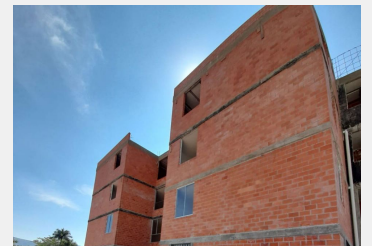

# Departamento en Palo Escrito

## Emiliano Zapata, Morelos.

Venta: \$856,080  
Pesos mexicanos

Departamentos: condominio Río Apatlaco en VENTA

precios DESDE: \$856,080.00 Pesos

- 160 departamentos
- Alberca
- Terraza
- Áreas verdes
- Privacidad y seguridad
- Cisterna de agua potable
- Tanque elevado
- Instalaciones ocultas
- Cisterna de agua pluvial
- Contenedores de residuos
- Estacionamiento para visitas

Alumbrado público solar  
Ecotecnologías  
Planta de tratamiento de aguas residuales  
Condominios independientes

Característic

Estilo:	Casas planet	Vigilancia:	Si
Terreno:	48.00 m <sup>2</sup>	Tipo de terreno:	Plano
Construcción:	48 m <sup>2</sup>	Niveles:	4
Edad del inmueble:	Nueva	Estado de conservación:	Excelente
Sala:	Sala-comedor	Comedor:	Si
Recámaras:	2	Baños:	1
Closets:	No tiene	Cocina:	Tarja
Gas estacionario:	No	Cuarto de servicio:	Patio
Cisterna:	Si	Estacionamiento:	No
Jardín:	Si	Alberca:	Si
Agua potable:	No	Clima instalado:	No
Ubicado:	Unidad habitacional	Tráfico:	Mínimo