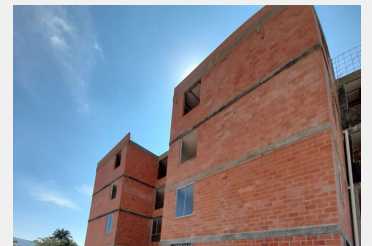

# Departamento en Palo Escrito

## Emiliano Zapata, Morelos.

Venta: \$856,080  
Pesos mexicanos

Departamentos: condominio Río Apatlaco en VENTA

precios DESDE: \$856,080.00 Pesos (en 4o piso)

- 160 departamentos
- Alberca
- Terraza
- Áreas verdes
- Privacidad y seguridad
- Cisterna de agua potable
- Tanque elevado
- Instalaciones ocultas
- Cisterna de agua pluvial
- Contenedores de residuos
- Estacionamiento para visitas

Alumbrado público solar  
Ecotecnologías  
Planta de tratamiento de aguas residuales  
Condominios independientes

Características de lo

Estilo:	Casas planet	Vigilancia:	Si
Terreno:	48.00 m <sup>2</sup>	Tipo de terreno:	Plano
Construcción:	48.00 m <sup>2</sup>	Niveles:	4
Edad del inmueble:	Nueva	Estado de conservación:	Excelente
Sala:	Sala-comedor	Comedor:	Si
Recámaras:	2	Baños:	1
Closets:	No tiene	Cocina:	Tarja
Gas estacionario:	No	Cuarto de servicio:	Patio
Cisterna:	Si	Estacionamiento:	No
Jardín:	Si	Alberca:	Si
Agua potable:	No	Clima instalado:	No
Ubicado:	Unidad habitacional	Tráfico:	Mínimo