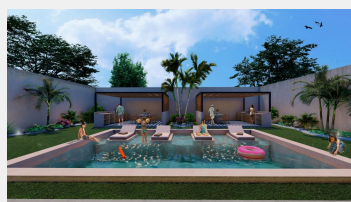

Terreno en Lomas de la Selva Cuernavaca, Morelos.

Ubicada en el corazón de Cuernavaca, La Toscana, High Living llega para ofrecer a sus habitantes un nuevo concepto residencial en donde arquitectura y naturaleza se fusionan para dotar de espacios confortables a sus residentes.

El proyecto ofrece lotes residenciales de entre 250m² y 375m² que, gracias a su estilo y arquitectura homogénea, se articulan y crean unidad y armonía entre si.

El proyecto residencial incorpora la naturaleza en su diseño

Estilo:	Terreno	Vigilancia:	Caseta
---------	---------	-------------	--------

Terreno:	250.00 m ²	Tipo de terreno:	Desnivel ligero
Edad del inmueble:	Nueva	Estado de conservación:	Excelente
Alberca:	Si	Agua potable:	Si
Clima instalado:	No	Ubicado:	En fraccionamiento
Tráfico:	Regular		