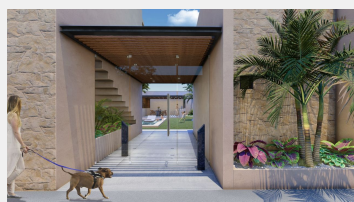

Terreno en Lomas de la Selva Cuernavaca, Morelos.

Ubicada en el corazón de Cuernavaca, La Toscana, High Living llega para ofrecer a sus habitantes un nuevo concepto residencial en donde arquitectura y naturaleza se fusionan para dotar de espacios confortables a sus residentes.

El proyecto ofrece lotes residenciales de entre 250m² y 375m² que, gracias a su estilo y arquitectura homogénea, se articulan y crean unidad y armonía entre si.

El proyecto residencial incorpora la naturaleza en su diseño

Estilo:	Terreno	Vigilancia:	Caseta
---------	---------	-------------	--------

Terreno:	250.00 m ²	Tipo de terreno:	Desnivel ligero
Edad del inmueble:	Nueva	Estado de conservación:	Excelente
Alberca:	Si	Agua potable:	Si
Clima instalado:	No	Ubicado:	En fraccionamiento
Tráfico:	Regular		