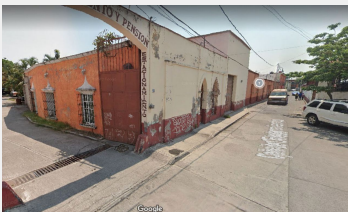

# Terreno en Centro Cuautla, Morelos.

Venta: \$21,245,000  
Pesos mexicanos

## OPORTUNIDAD

Terreno en VENTA en el CENTRO Historico DE CUAUTLA

USO DE SUELO HM2-2/30:

HABITACIONAL  
EDUCACION  
CULTURA  
ASISTENCIA PUBLICA  
COMERCIO  
COMUNICACIONES  
DEPORTES  
INFRAESTRUCTURA  
INDUSTRIAL

NO permita que se lo ganen \$7,000 pesos por metro cuadrado

OJO DESARROLLADORES

\$21'245,000 PESOS

Estilo:	Antiguo	Terreno:	3035 m <sup>2</sup>
Tipo de terreno:	Plano	Construcción:	1846 m <sup>2</sup>
Niveles:	1	Edad del inmueble:	100
Estado de conservación:	Bueno		