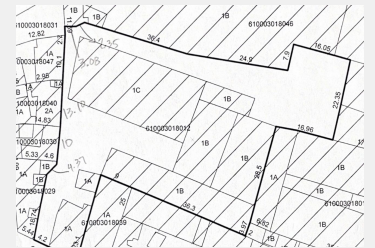

## OPORTUNIDAD

Terreno en VENTA en el CENTRO Historico DE CUAUTLA

USO DE SUELO HM2-2/30:

HABITACIONAL  
EDUCACION  
CULTURA  
ASISTENCIA PUBLICA  
COMERCIO  
COMUNICACIONES  
DEPORTES  
INFRAESTRUCTURA  
INDUSTRIAL

NO permita que se lo ganen \$7,000 pesos por metro cuadrado

OJO DESARROLLADORES

\$21'245,000 PESOS

Estilo:	Antiguo	Terreno:	3035 m <sup>2</sup>
Tipo de terreno:	Plano	Construcción:	1846 m <sup>2</sup>
Niveles:	1	Edad del inmueble:	100
Estado de conservación:	Bueno		