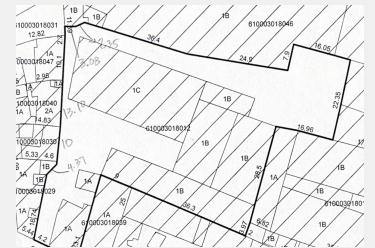

Terreno en Centro Cuautla, Morelos.

Venta: \$21,245,000
Pesos mexicanos

OPORTUNIDAD

Terreno en VENTA en el CENTRO Historico DE CUAUTLA

USO DE SUELO HM2-2/30:

HABITACIONAL
EDUCACION
CULTURA
ASISTENCIA PUBLICA
COMERCIO
COMUNICACIONES
DEPORTES
INFRAESTRUCTURA
INDUSTRIAL

NO permita que se lo ganen \$7,000 pesos por metro cuadrado

OJO DESARROLLADORES

\$21'245,000 PESOS

Estilo:	Antiguo	Terreno:	3035 m ²
Tipo de terreno:	Plano	Construcción:	1846 m ²
Niveles:	1	Edad del inmueble:	100
Estado de conservación:	Bueno		