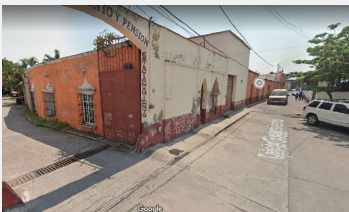

Terreno en Centro Cuautla, Morelos.

Venta: \$21,245,000
Pesos mexicanos

OPORTUNIDAD

Terreno en VENTA en el CENTRO Historico DE CUAUTLA

USO DE SUELO HM2-2/30:

HABITACIONAL
EDUCACION
CULTURA
ASISTENCIA PUBLICA
COMERCIO
COMUNICACIONES
DEPORTES
INFRAESTRUCTURA
INDUSTRIAL

NO permita que se lo ganen \$7,000 pesos por metro cuadrado

OJO DESARROLLADORES

\$21'245,000 PESOS

Estilo:	Antiguo	Terreno:	3035 m ²
Tipo de terreno:	Plano	Construcción:	1846 m ²
Niveles:	1	Edad del inmueble:	100
Estado de conservación:	Bueno		