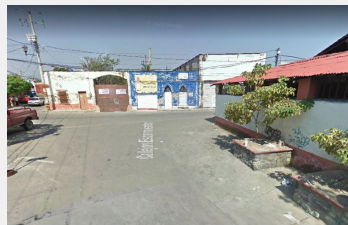

# Terreno en Centro Cuautla, Morelos.

Venta: \$21,245,000  
Pesos mexicanos

## OPORTUNIDAD

Terreno en VENTA en el CENTRO Historico DE CUAUTLA

USO DE SUELO HM2-2/30:

HABITACIONAL  
EDUCACION  
CULTURA  
ASISTENCIA PUBLICA  
COMERCIO  
COMUNICACIONES  
DEPORTES  
INFRAESTRUCTURA  
INDUSTRIAL

NO permita que se lo ganen \$7,000 pesos por metro cuadrado

OJO DESARROLLADORES

\$21'245,000 PESOS

Estilo:	Antiguo	Terreno:	3035 m <sup>2</sup>
Tipo de terreno:	Plano	Construcción:	1846 m <sup>2</sup>
Niveles:	1	Edad del inmueble:	100
Estado de conservación:	Bueno		