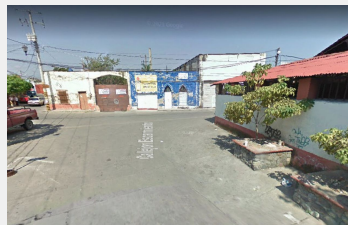

Terreno en Centro Cuautla, Morelos.

Venta: \$21,245,000
Pesos mexicanos

OPORTUNIDAD

Terreno en VENTA en el CENTRO Historico DE CUAUTLA

USO DE SUELO HM2-2/30:

HABITACIONAL
EDUCACION
CULTURA
ASISTENCIA PUBLICA
COMERCIO
COMUNICACIONES
DEPORTES
INFRAESTRUCTURA
INDUSTRIAL

NO permita que se lo ganen \$7,000 pesos por metro cuadrado

OJO DESARROLLADORES

\$21'245,000 PESOS

Estilo:	Antiguo	Terreno:	3035 m ²
Tipo de terreno:	Plano	Construcción:	1846 m ²
Niveles:	1	Edad del inmueble:	100
Estado de conservación:	Bueno		