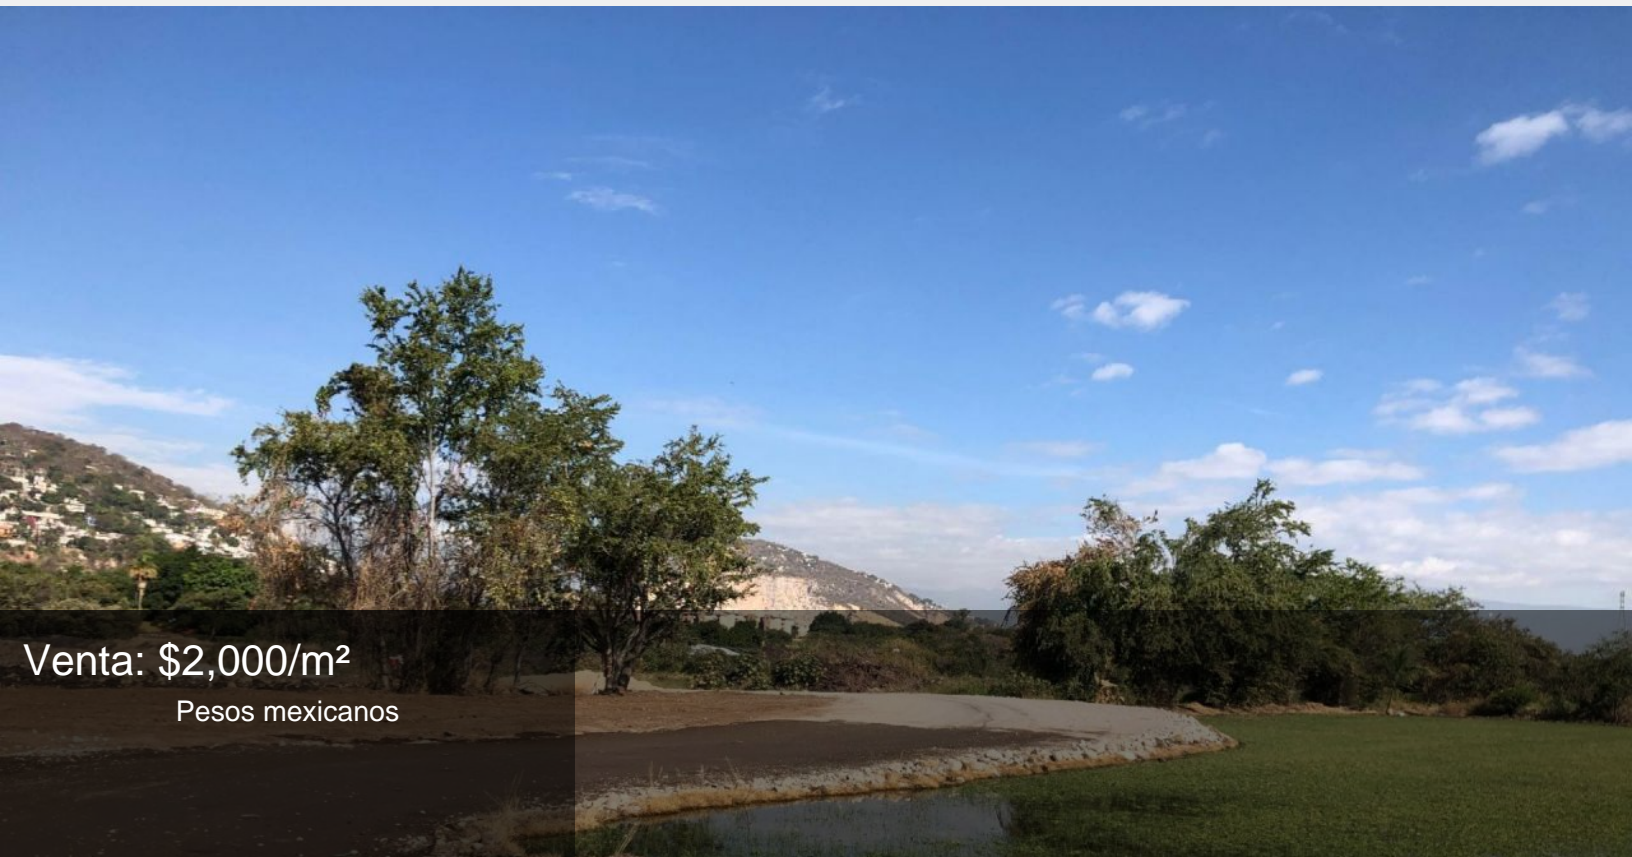

# Terreno en El Tomatal

## Emiliano Zapata, Morelos.

Venta: \$2,000/m<sup>2</sup>  
Pesos mexicanos

Precioso TERRENO EN VENTA

100% PLANO

En el municipio de Emiliano Zapata, Morelos

ESCRITURADO

4,181 metros cuadrados precio de \$2,000 Pesos por metro cuadrado

Precio del predio: \$8'362,000.00 Pesos

ATENCION DESARROLLADORES Excelente precio con escrituras, muy cerca del centro de Emiliano Zapata.

Estilo:	Terreno	Vigilancia:	Municipal
Terreno:	4,181.00 m <sup>2</sup>	Frente:	49 mts.
Fondo:	83 mts.	Tipo de terreno:	Plano
Construcción:	0 m <sup>2</sup>	Niveles:	0
Estado de conservación:	Excelente	Agua potable:	Si
Ubicado:	Sobre calle	Tráfico:	Mínimo